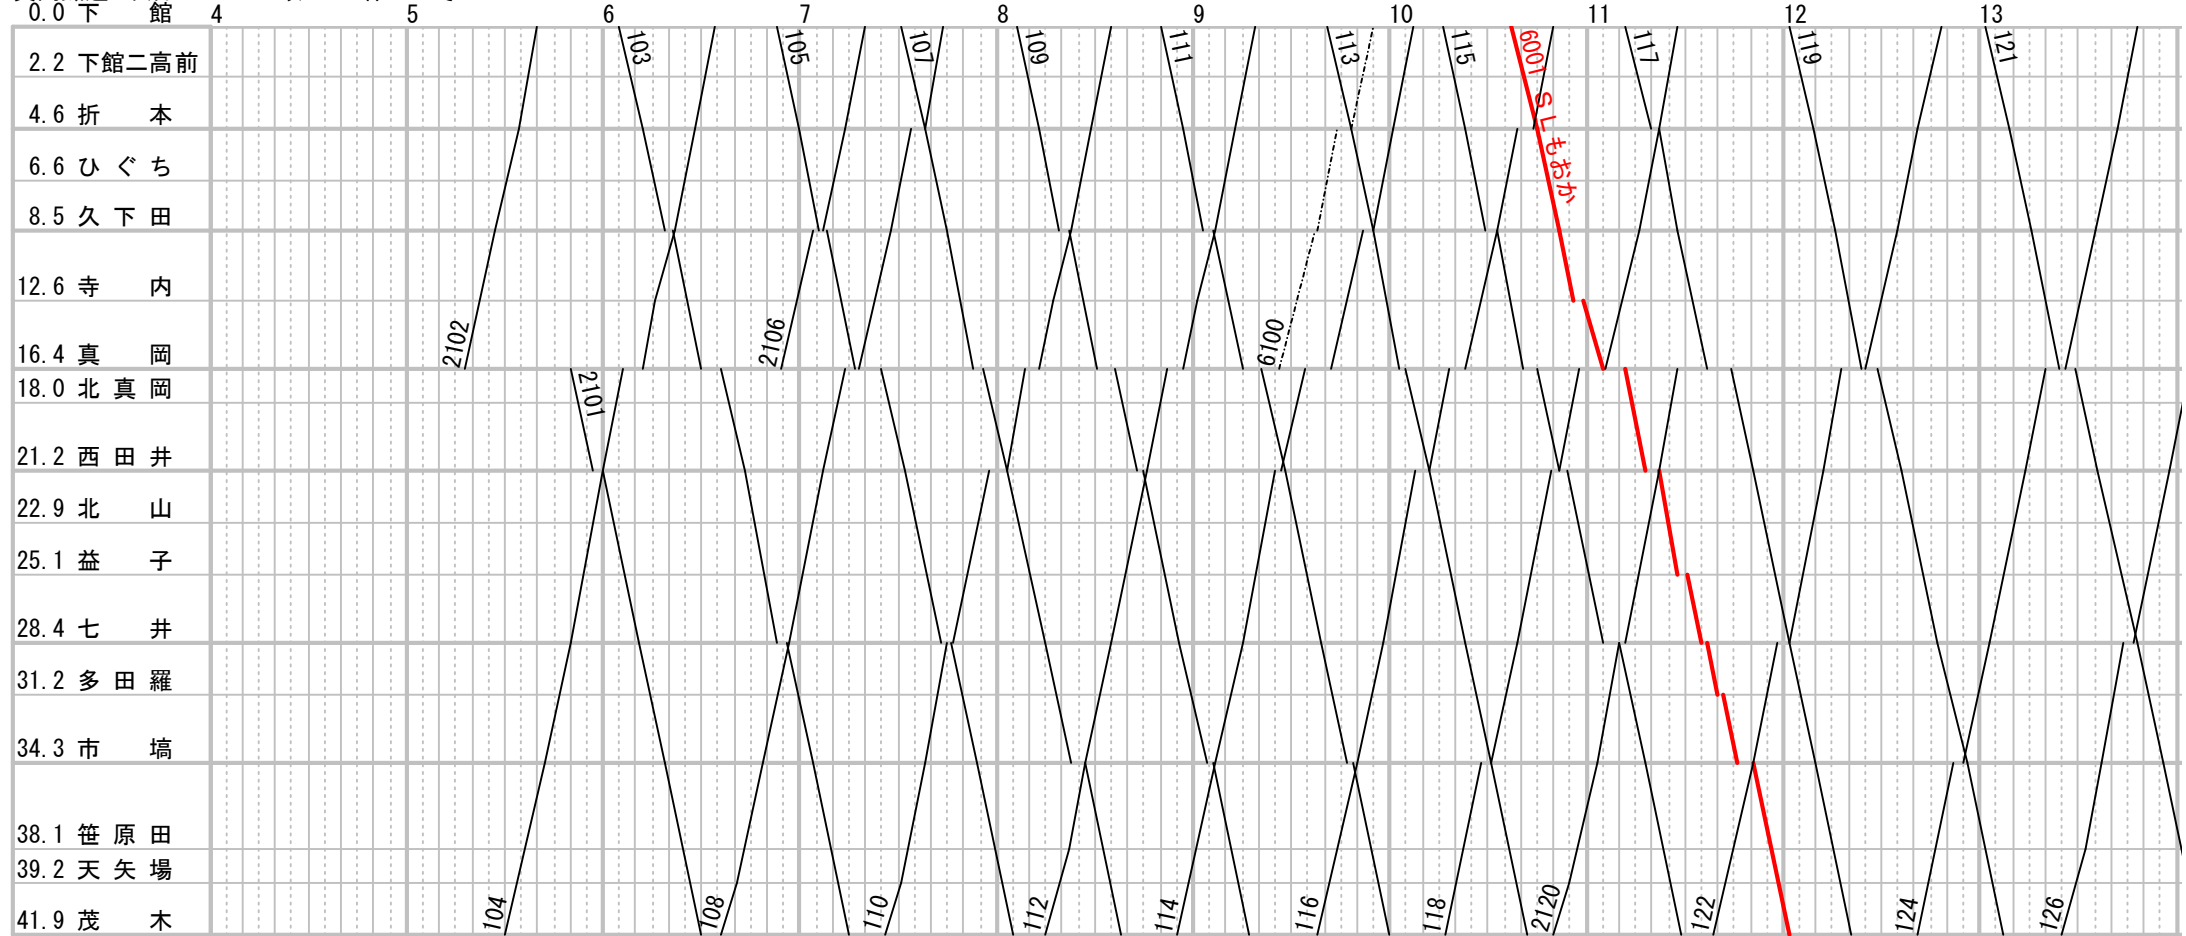

真岡鐵道 平成20. 3. 15 改正<土休日> その1

真岡鐵道 平成20. 3. 15 改正<土休日> その2